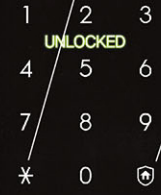

# STRUCTURE

Fingerprint Reading Panel  
指紋掃描面板

RF Card Reader  
感應卡讀頭

Entry Complete / Silent Mode Switch Button  
完成輸入 / 靜音模式按鈕

Anti-theft Setup Button  
外出防盜設置按鈕

Emergency Alert Light  
緊急警示燈

Double Lock Light  
雙重鎖定顯示燈

Low Battery Indicator  
低電量顯示

9V Emergency Power Port  
緊急電源接口

Mechanical Override Key Hole  
機械鎖匙的開啟位置