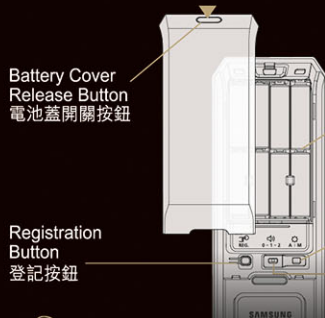

# STRUCTURE

Fingerprint Reading Panel  
指紋掃描面板

RF Card Reader  
感應卡讀頭

Entry Complete / Silent Mode Switch Button  
完成輸入 / 靜音模式按鈕

Anti-theft Setup Button  
外出防盜設置按鈕

Emergency Alert Light  
緊急警示燈

Double Lock Light  
雙重鎖定顯示燈

Low Battery Indicator  
低電量顯示

9V Emergency Power Port  
緊急電源接口

Mechanical Override Key Hole  
機械鎖匙的開啟位置

## 啡銅魅力 非凡品味

Inside body 門內

Battery Cover Release Button  
電池蓋開關按鈕

Registration Button  
登記按鈕

AA (LR6) alkaline batteries  
鹼性電池 x 8

Auto/Manual Locking Switch  
自動/手動鎖定鍵

Sound Control Switch  
音量控制鍵

Outer body 門外