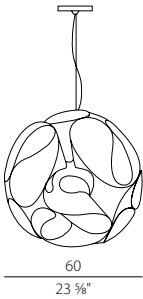

Lampade da tavolo e sospensioni in alluminio. Montature in metallo cromato con diffusore in pyrex.

Table and suspensions in aluminium. Fittings in chromed metal with pyrex diffuser.

PAGE CATALOGUE 242

CODICE CODE	FONTI LUMINOSE LIGHT SOURCES	Kgn
<b>L01322.040.0000</b>	 max 18W Superstar E27	2,50
	 max 150W E27	

<b>L01322.060.0000</b>	LED retrofit bulb E27 Lmax. 140mm - Ø max. 65mm	6,20
	 max 30W Superstar E27	
	 max 150W E27	

<b>C01322.040.0000</b>	 max 18W Superstar E27	3,00
	 max 150W E27	

<b>C01322.060.0000</b>	LED retrofit bulb E27 Lmax. 140mm - Ø max. 65mm	7,40
	 max 150W E27	