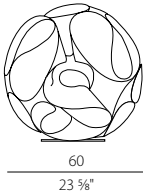

Lampade da tavolo e sospensioni in alluminio. Montature in metallo cromato con diffusore in pyrex.

Table and suspensions in aluminium. Fittings in chromed metal with pyrex diffuser.

PAGE CATALOGUE 242

CODICE CODE	FONTI LUMINOSE LIGHT SOURCES	Kgn
<b>L01322.040.0000</b>	 max 18W Superstar E27	2,50
	 max 150W E27	

<b>L01322.060.0000</b>	LED retrofit bulb E27 Lmax. 140mm - Ø max. 65mm	6,20
	 max 30W Superstar E27	
	 max 150W E27	

<b>C01322.040.0000</b>	 max 18W Superstar E27	3,00
	 max 150W E27	

<b>C01322.060.0000</b>	LED retrofit bulb E27 Lmax. 140mm - Ø max. 65mm	7,40
	 max 150W E27	